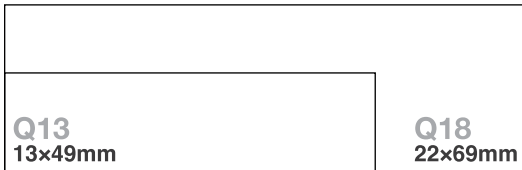

## SELLOS RECTANGulares

## SELLOS REDONDOS

### Q10 Tamaño de impresión 11x40mm

Hasta 3 líneas

1 línea

**Shachihata Inc.** 14pt.

2 líneas

Shachihata Inc. 10pt.  
www.artlineworld.com 9pt.

3 líneas

Shachihata Inc. 8pt.  
4-69 Amazuka-cho, Nishi-ku,  
Nagoya 451-0021, JAPAN

### Q11 Tamaño de impresión 16x48mm

Hasta 4 líneas

1 línea

**Shachihata Inc.** 20pt.

3 líneas

Shachihata Inc. 12pt.  
4-69 Amazuka-cho, Nishi-ku,  
Nagoya 451-0021, JAPAN 10pt.

2 líneas

**Shachihata Inc.** 16pt.  
www.artlineworld.com 14pt.