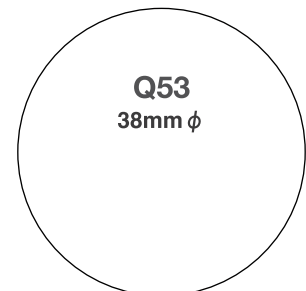

SELLOS REDONDOS

MUESTRAS DE IMPRESIÓN

Q10 Tamaño de impresión 11x40mm

Hasta 3 líneas

1 línea

Shachihata Inc. 14pt.

2 líneas

Shachihata Inc. 10pt.
www.artlineworld.com 9pt.

3 líneas

Shachihata Inc. 8pt.
4-69 Amazuka-cho, Nishi-ku,
Nagoya 451-0021, JAPAN

Q11 Tamaño de impresión 16x48mm

Hasta 4 líneas

1 línea

Shachihata Inc. 20pt.

3 líneas

Shachihata Inc. 12pt.
4-69 Amazuka-cho, Nishi-ku,
Nagoya 451-0021, JAPAN 10pt.

2 líneas

Shachihata Inc. 16pt.
www.artlineworld.com 14pt.

4 líneas

Shachihata Inc. 9pt.
4-69 Amazuka-cho, Nishi-ku,
Nagoya 451-0021, JAPAN
www.artlineworld.com